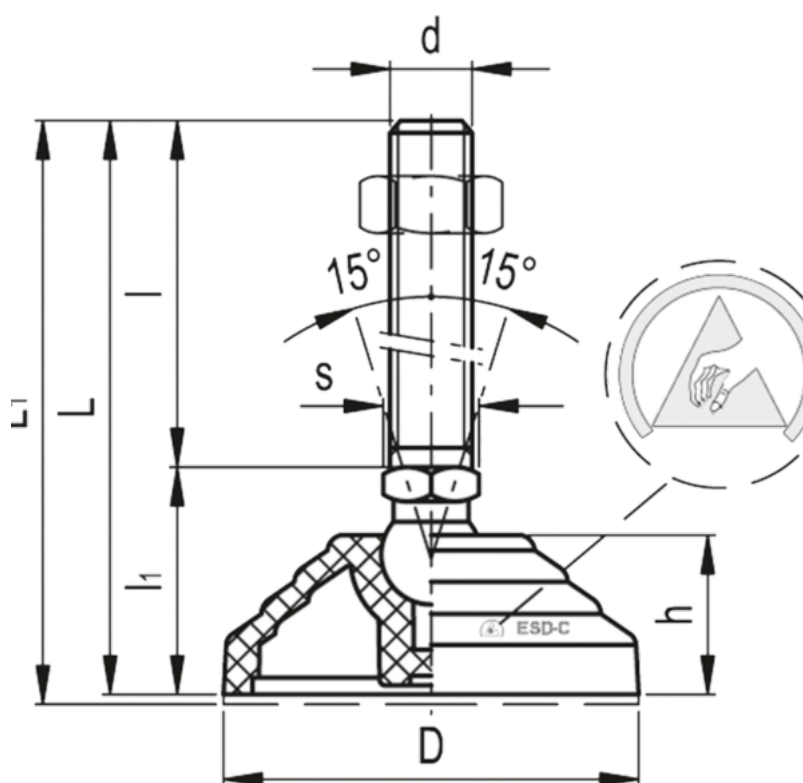

Varenummer: 2310304741ESD  
Beskrivelse: E+G Antistatisk justérfod  
LV.A-80-24-M20x138-ESD-C

## Mål

Articulation = 24  
D = 80  
d = M20  
h = 24  
l = -  
l1 = -  
L = 181  
Maks load = 18000

s = 24  
Vægt (g) = 425